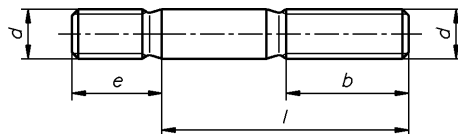

Stiftschrauben Güte 5.8 Einschraubende 1,25 d

Studs - Metal end » 1.25 d

Goujons filetés filétage 1,25 d

DIN 939

WGR 1611 000

d mm	l mm	€ 100 Stck
M 16	90	241,67
M 16	100	260,00
M 20	40	201,67
M 20	45	208,33
M 20	50	222,22
M 20	55	238,89
M 20	60	255,56

d mm	l mm	€ 100 Stck
M 20	65	277,78
M 20	70	350,00
M 20	75	378,89
M 20	80	394,44
M 20	90	427,78
M 20	100	488,89