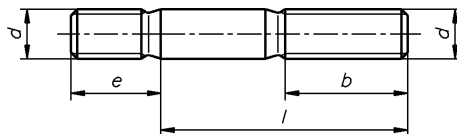

Stiftschrauben Güte 5.8 Ein-schraubende 1,25 d

Studs - Metal end » 1.25 d
Goujons filetés filetage 1,25 d

DIN 939

d	M 6	M 8	M 10	M 12	M 16	M 20
b=l<125 mm	18	22	26	30	38	46
e	7,5	10	12	15	20	25

WGR 1611 000

d mm	l mm	€ 100 Stck	d mm	l mm	€ 100 Stck
M 6	20	28,89	M 10	65	68,89
M 6	25	29,72	M 10	70	71,11
M 6	30	30,28	M 10	75	73,89
M 6	35	31,11	M 10	80	76,11
M 6	40	31,67	M 10	90	80,56
M 6	45	32,22	M 10	100	85,00
M 6	50	33,33	M 12	25	54,17
M 8	20	30,56	M 12	30	56,11
M 8	25	31,67	M 12	35	58,33
M 8	30	32,78	M 12	40	60,56
M 8	35	33,89	M 12	45	62,78
M 8	40	34,44	M 12	50	65,56
M 8	45	36,67	M 12	55	77,78
M 8	50	38,89	M 12	60	93,33
M 8	55	44,44	M 12	65	96,11
M 8	60	52,78	M 12	70	99,44
M 8	65	54,44	M 12	75	103,33
M 8	70	56,11	M 12	80	106,67
M 8	75	57,78	M 12	90	113,33
M 8	80	59,44	M 12	100	120,56
M 8	90	63,33	M 16	30	94,44
M 8	100	66,67	M 16	35	102,22
M 10	20	36,11	M 16	40	110,56
M 10	25	37,78	M 16	45	127,78
M 10	30	39,44	M 16	50	144,44
M 10	35	40,56	M 16	55	172,22
M 10	40	42,78	M 16	60	183,33
M 10	45	44,44	M 16	65	196,11
M 10	50	46,11	M 16	70	205,56
M 10	55	54,44	M 16	75	213,89
M 10	60	66,67	M 16	80	223,33

DIN 939

d	M 6	M 8	M 10	M 12	M 16
b=125 mm	18	22	26	30	38
e	7,5	10	12	15	20

WGR 1612 000

d mm	l mm	€ 100 Stck
M 6	20	44,44
M 6	25	45,56
M 6	30	46,67
M 6	35	47,78
M 6	40	48,89
M 6	45	51,11
M 6	50	52,78
M 8	20	48,33