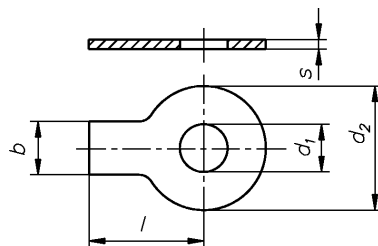

Scheiben mit Lappen

Washers with tab
Freins d'écrous à 1 aileron

DIN 93

d1	5,3	6,4	8,4	10,5	13,0	15,0	17,0	19,0	21,0	23,0	25,0	28,0	31,0	34,0	37,0
b	6	7	8	10	12	12	15	18	18	20	20	23	26	28	30
d2	17	19	22	26	30	33	36	40	42	50	50	58	63	68	75
l	16	18	20	22	28	28	32	36	36	42	42	48	52	56	60
s	0,5	0,5	0,75	0,75	1,0	1,0	1,0	1,0	1,0	1,0	1,0	1,6	1,6	1,6	1,6

WGR 1506 000

d mm	Inhalt Stck	€ 100 Stck
5,3	1000	3,66
6,4	1000	4,27
8,4	1000	5,78
10,5	500	5,97
13,0	500	8,31
15,0	250	10,12
17,0	250	11,94
19,0	250	13,52

d mm	Inhalt Stck	€ 100 Stck
21,0	250	14,77
23,0	250	22,63
25,0	100	22,86
28,0	100	39,10
31,0	100	46,09
34,0	100	69,10
37,0	100	80,81