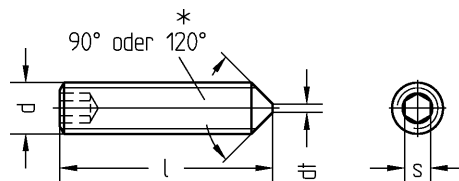

Gewindestifte mit Innensechskant und Spitze 45H

Hexagon socket head set screws with cone point
Vis sans tête, à six pans creux, à pointe

* für kurze Längen 120°

DIN 914

d	M 3	M 4	M 5	M 6	M 8	M 10	M 12	M 16	M 20
dt	-	-	-	1,5	2	2,5	3	4	5
s	1,5	2	2,5	3	4	5	6	8	10

Gewindestifte mit Innensechskant und Spitze 45H

Hexagon socket head set screws with cone point
Vis sans tête, à six pans creux, à pointe

* für kurze Längen 120°

DIN 914

WGR 1599 000

d mm	l mm	Inhalt Stck	€ 100 Stck	d mm	l mm	Inhalt Stck	€ 100 Stck
M 8	70	100	49,32	M 12	60	100	41,00
M 8	80	100	53,12	M 12	70	100	46,68
M 10	8	100	8,88	M 12	80	100	79,12
M 10	10	100	6,00	M 12	90	100	85,72
M 10	12	100	6,92	M 12	100	100	101,84
M 10	16	100	8,40	M 16	16	100	44,40
M 10	20	100	10,40	M 16	20	100	30,08
M 10	25	100	12,84	M 16	25	50	37,92
M 10	30	100	14,60	M 16	30	50	44,08
M 10	35	100	18,40	M 16	35	50	70,88
M 10	40	100	20,00	M 16	40	50	71,50
M 10	45	100	26,80	M 16	50	50	85,80
M 10	50	100	26,68	M 16	60	50	96,56
M 10	60	100	33,08	M 16	70	50	107,88
M 10	70	100	55,28	M 16	80	50	116,36
M 10	80	100	60,04	M 16	90	50	132,04
M 10	90	100	64,80	M 16	100	50	142,80
M 10	100	100	83,12	M 20	25	50	90,04
M 12	10	100	11,60	M 20	30	50	100,24
M 12	12	100	9,60	M 20	35	50	108,52
M 12	16	100	11,32	M 20	40	50	116,80
M 12	20	100	13,56	M 20	45	50	126,00
M 12	25	100	15,56	M 20	50	50	134,24
M 12	30	100	17,20	M 20	60	50	155,68
M 12	35	100	26,00	M 20	70	50	172,16
M 12	40	100	32,00	M 20	80	50	188,76
M 12	45	100	32,65	M 20	90	50	205,24
M 12	50	100	33,12	M 20	100	50	221,80