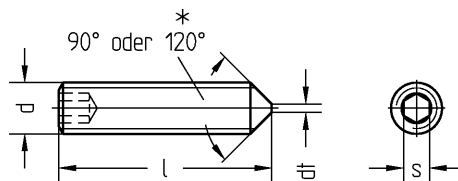

Gewindestifte mit Innensechskant und Spitze 45H

Hexagon socket head set screws with cone point
Vis sans tête, à six pans creux, à pointe

* für kurze Längen 120°

DIN 914

d	M 3	M 4	M 5	M 6	M 8	M 10	M 12	M 16	M 20
dt	-	-	-	1,5	2	2,5	3	4	5
s	1,5	2	2,5	3	4	5	6	8	10

Gewindestifte mit Innensechskant und Spitze 45H

Hexagon socket head set screws with cone point
Vis sans tête, à six pans creux, à pointe

* für kurze Längen 120°

DIN 914

WGR 1599 000

d mm	l mm	Inhalt Stck	€ 100 Stck	d mm	l mm	Inhalt Stck	€ 100 Stck
M 8	70	100	49,32	M 12	60	100	41,00
M 8	80	100	53,12	M 12	70	100	46,68
M 10	8	100	8,88	M 12	80	100	79,12
M 10	10	100	6,00	M 12	90	100	85,72
M 10	12	100	6,92	M 12	100	100	101,84
M 10	16	100	8,40	M 16	16	100	44,40
M 10	20	100	10,40	M 16	20	100	30,08
M 10	25	100	12,84	M 16	25	50	37,92
M 10	30	100	14,60	M 16	30	50	44,08
M 10	35	100	18,40	M 16	35	50	70,88
M 10	40	100	20,00	M 16	40	50	71,50
M 10	45	100	26,80	M 16	50	50	85,80
M 10	50	100	26,68	M 16	60	50	96,56
M 10	60	100	33,08	M 16	70	50	107,88
M 10	70	100	55,28	M 16	80	50	116,36
M 10	80	100	60,04	M 16	90	50	132,04
M 10	90	100	64,80	M 16	100	50	142,80
M 10	100	100	83,12	M 20	25	50	90,04
M 12	10	100	11,60	M 20	30	50	100,24
M 12	12	100	9,60	M 20	35	50	108,52
M 12	16	100	11,32	M 20	40	50	116,80
M 12	20	100	13,56	M 20	45	50	126,00
M 12	25	100	15,56	M 20	50	50	134,24
M 12	30	100	17,20	M 20	60	50	155,68
M 12	35	100	26,00	M 20	70	50	172,16
M 12	40	100	32,00	M 20	80	50	188,76
M 12	45	100	32,65	M 20	90	50	205,24
M 12	50	100	33,12	M 20	100	50	221,80