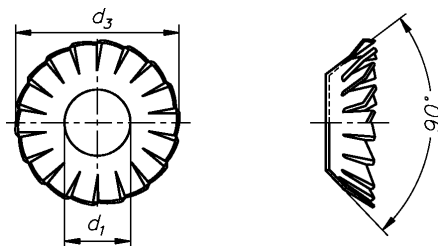

## Fächerscheiben Form J

Serrated lock washers  
Rondelles éventails forme J

**DIN 6798**

d1	3,2	4,3	5,3	6,4	8,4	10,5	12,5	14,5	16,5	19	21	23	25	28	31
d2	6	8	10	11	15	18	20,5	24	26	30	33	36	38	44	48

## WGR 1667

**001** galv. verzinkt • zinc plated • galvanisé

d mm	Inhalt Stck	€ 100 Stck
3,2	2000	0,53
4,3	2000	0,57
5,3	1000	0,68
6,4	1000	0,82
8,4	1000	1,35
10,5	1000	2,17
12,5	1000	3,09
14,5	500	5,83

d mm	Inhalt Stck	€ 100 Stck
16,5	500	6,97
19,0	500	12,73
21,0	250	13,33
23,0	200	20,10
25,0	100	22,30
28,0	100	31,93
31,0	100	41,50

## Fächerscheiben Form V

Serrated lock washers  
Rondelles éventails forme V

**DIN 6798**

d1	3,2	4,3	5,3	6,4	8,4	10,5	12,5	16,5
d3	6	8	9,8	11,8	15,3	19	23	30,2