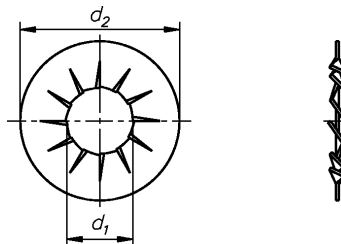

## Fächerscheiben Form A

Serrated lock washers  
Rondelles éventails forme A

**DIN 6798**

d1	3,2	4,3	5,3	6,4	8,4	10,5	12,5	14,5	16,5	19	21	23	25	28	31
d2	6	8	10	11	15	18	20,5	24	26	30	33	36	38	44	48

## WGR 1668 000

d mm	Inhalt Stck	€ 100 Stck	d mm	Inhalt Stck	€ 100 Stck
3,2	2000	0,50	16,5	500	6,04
4,3	2000	0,53	19,0	250	8,32
5,3	1000	0,60	21,0	250	10,67
6,4	1000	0,75	23,0	100	18,70
8,4	1000	1,21	25,0	250	14,79
10,5	1000	1,96	28,0	100	27,24
12,5	1000	2,84	31,0	100	31,22
14,5	500	5,12			

## WGR 1668

**001** galv. verzinkt • zinc plated • galvanisé

d mm	Inhalt Stck	€ 100 Stck	d mm	Inhalt Stck	€ 100 Stck
3,2	2000	0,53	16,5	500	6,97
4,3	2000	0,57	19,0	250	12,73
5,3	1000	0,68	21,0	250	13,33
6,4	1000	0,82	23,0	100	14,19
8,4	1000	1,35	25,0	150	16,60
10,5	1000	2,17	28,0	100	30,79
12,5	1000	3,09	31,0	100	35,63
14,5	500	5,83			

## Fächerscheiben Form J

Serrated lock washers  
Rondelles éventails forme J

**DIN 6798**

d1	3,2	4,3	5,3	6,4	8,4	10,5	12,5	14,5	16,5	19	21	23	25	28	31
d2	6	8	10	11	15	18	20,5	24	26	30	33	36	38	44	48