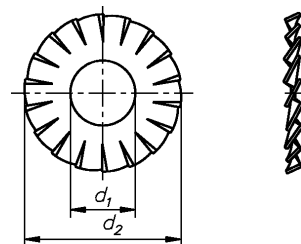

## Fächerscheiben Form A

Serrated lock washers  
Rondelles éventails forme A

**DIN 6798**

d1	3,2	4,3	5,3	6,4	8,4	10,5	12,5	14,5	16,5	19	21	23	25	28	31
d2	6	8	10	11	15	18	20,5	24	26	30	33	36	38	44	48

## WGR 1668 000

d mm	Inhalt Stck	€ 100 Stck	d mm	Inhalt Stck	€ 100 Stck
3,2	2000	0,50	16,5	500	6,04
4,3	2000	0,53	19,0	250	8,32
5,3	1000	0,60	21,0	250	10,67
6,4	1000	0,75	23,0	100	18,70
8,4	1000	1,21	25,0	250	14,79
10,5	1000	1,96	28,0	100	27,24
12,5	1000	2,84	31,0	100	31,22
14,5	500	5,12			

## Fächerscheiben Form J

Serrated lock washers  
Rondelles éventails forme J

**DIN 6798**

d1	3,2	4,3	5,3	6,4	8,4	10,5	12,5	14,5	16,5	19	21	23	25	28	31
d2	6	8	10	11	15	18	20,5	24	26	30	33	36	38	44	48

## Fächerscheiben Form V

Serrated lock washers  
Rondelles éventails forme V

**DIN 6798**

d1	3,2	4,3	5,3	6,4	8,4	10,5	12,5	16,5
d3	6	8	9,8	11,8	15,3	19	23	30,2