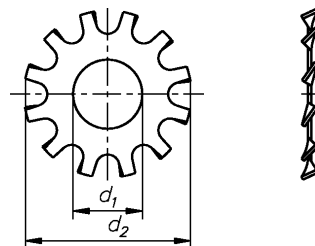

Zahnscheiben Form A

Toothed lock washers

Rondelles élastiques plane à dents

DIN 6797

d1	3,2	4,3	5,3	6,4	8,4	10,5	12,5	14,5	16,5	19	21	23	25	28	31
d2	6	8	10	11	15	18	20,5	24	26	30	33	36	38	44	48

WGR 1663 000

d mm	Inhalt Stck	€ 100 Stck
3,2	2000	0,46
4,3	2000	0,50
5,3	1000	0,60
6,4	1000	0,75
8,4	1000	1,14
10,5	1000	1,85
12,5	1000	2,45
14,5	500	5,76

d mm	Inhalt Stck	€ 100 Stck
16,5	500	6,36
19,0	250	11,48
21,0	250	12,02
23,0	100	18,88
25,0	100	18,88
28,0	100	28,91
31,0	100	43,80

Zahnscheiben Form J

Toothed lock washers
Rondelles élastiques plane à dents

DIN 6797

d1	3,2	4,3	5,3	6,4	8,4	10,5	12,5	14,5	16,5	19	21	23	25	28	31
d2	6	8	10	11	15	18	20,5	24	26	30	33	36	38	44	48

WGR 1662 000

Zahnscheiben Form V

Toothed lock washers

Rondelles élastiques plane à dents

DIN 6797

d1	3,2	4,3	5,3	6,4	8,4	10,5	12,5	16,5
d3	6	8	9,8	11,8	15,3	19	23	30,2

WGR 1664 000

d mm	Inhalt Stck	€ 100 Stck
3,2	2000	1,32
4,3	2000	1,49
5,3	1000	1,71
6,4	1000	1,85