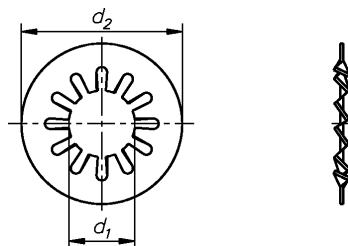

d mm	Inhalt Stck	€ 100 Stck
3,2	2000	0,46
4,3	2000	0,50
5,3	1000	0,60
6,4	1000	0,75
8,4	1000	1,14
10,5	1000	1,85
12,5	1000	2,45
14,5	500	5,76

d mm	Inhalt Stck	€ 100 Stck
16,5	500	6,36
19,0	250	11,48
21,0	250	12,02
23,0	100	18,88
25,0	100	18,88
28,0	100	28,91
31,0	100	43,80

WGR 1663

001 galv. verzinkt • zinc plated • galvanisé

d mm	Inhalt Stck	€ 100 Stck
3,2	2000	0,53
4,3	2000	0,53
5,3	1000	0,68
6,4	1000	0,78
8,4	1000	1,17
10,5	1000	2,03

d mm	Inhalt Stck	€ 100 Stck
12,5	1000	2,70
14,5	500	6,19
16,5	500	6,97
19,0	250	12,41
21,0	250	12,73
25,0	100	22,15

Zahnscheiben Form J

Toothed lock washers
Rondelles élastiques plane à dents

DIN 6797

d1	3,2	4,3	5,3	6,4	8,4	10,5	12,5	14,5	16,5	19	21	23	25	28	31
d2	6	8	10	11	15	18	20,5	24	26	30	33	36	38	44	48

WGR 1662 000

d mm	Inhalt Stck	€ 100 Stck	d mm	Inhalt Stck	€ 100 Stck
3,2	2000	0,46	16,5	500	6,36
4,3	2000	0,50	19,0	250	11,48
5,3	1000	0,60	21,0	250	12,02
6,4	1000	0,75	23,0	100	18,88
8,4	1000	1,14	25,0	100	18,88
10,5	1000	1,81	28,0	100	28,20
12,5	1000	2,45	31,0	100	40,96
14,5	500	5,76			