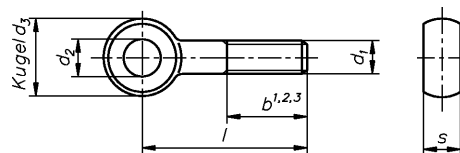

Augenschrauben Form B

Eye bolts
Vis à oeil

DIN 444

d1	M 6	M 8	M 10	M 12	M 16
b=l<125mm	18	22	26	30	38
b=l125-200mm	-	28	32	36	44
b=l>200mm	-	-	-	49	57
d2 H9	6	8	10	12	16
d3	14	18	20	25	32
s	7	9	12	14	17

WGR 1546 000

d	l	€
mm	mm	100 Stck
M 6	30	137,78
M 6	40	340,89

d	l	€
mm	mm	100 Stck
M 6	50	172,22
M 6	60	344,44

Augenschrauben Form B

Eye bolts
Vis à oeil

DIN 444

WGR 1546 000

d	l	€
mm	mm	100 Stck
M 8	40	174,67
M 8	50	172,22
M 8	60	220,72
M 8	70	285,33
M 8	80	340,89
M 8	100	350,00
M 10	30	286,00
M 10	40	291,00
M 10	50	299,80
M 10	60	309,27
M 10	70	318,50
M 10	80	330,94
M 10	100	343,00
M 10	120	383,33
M 12	50	325,20