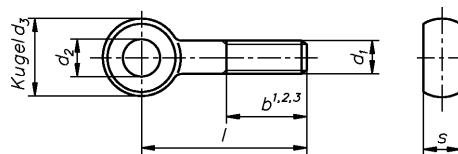

Augenschrauben Form B

Eye bolts
Vis à oeil

DIN 444

d1	M 6	M 8	M 10	M 12	M 16
b=l<125mm	18	22	26	30	38
b=l125-200mm	-	28	32	36	44
b=l>200mm	-	-	-	49	57
d2 H9	6	8	10	12	16
d3	14	18	20	25	32
s	7	9	12	14	17

WGR 1546 000

d	l	€
mm	mm	100 Stck
M 6	30	137,78
M 6	40	340,89

d	l	€
mm	mm	100 Stck
M 6	50	172,22
M 6	60	344,44

Augenschrauben Form B

Eye bolts
Vis à oeil

DIN 444

WGR 1546 000

d	l	€
mm	mm	100 Stck
M 8	40	174,67
M 8	50	172,22
M 8	60	220,72
M 8	70	285,33
M 8	80	340,89
M 8	100	350,00
M 10	30	286,00
M 10	40	291,00
M 10	50	299,80
M 10	60	309,27
M 10	70	318,50
M 10	80	330,94
M 10	100	343,00
M 10	120	383,33
M 12	50	325,20