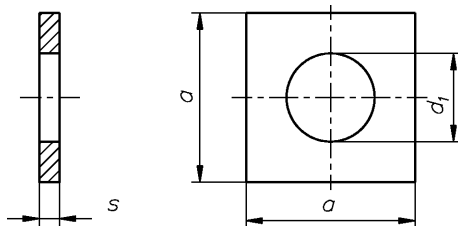

Scheiben, Vierkant

Square washers; especially for wood constructions"
Plaquettes carrées pour constructions en bois

DIN 436

d1	9	11	13,5	17,5	22	24	26	30
a	-	30	40	50	60	70	80	90
s	-	3	4	5	5	6	6	6
für Schrauben	M8	M10	M12	M16	M20	M22	M24	M27

WGR 1541 000

d	Inhalt	€
mm	Stck	100 Stck
11,0	100	10,14
13,5	100	16,50

d	Inhalt	€
mm	Stck	100 Stck
17,5	50	32,28
22,0	50	53,25

Scheiben, Vierkant

Square washers; especially for wood constructions"
Plaquettes carrées pour constructions en bois