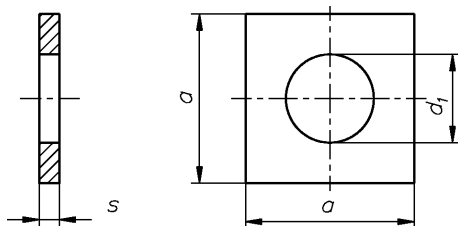

Scheiben, Vierkant

Square washers; especially for wood constructions"
Plaquettes carrées pour constructions en bois

DIN 436

d1	9	11	13,5	17,5	22	24	26	30
a	-	30	40	50	60	70	80	90
s	-	3	4	5	5	6	6	6
für Schrauben	M8	M10	M12	M16	M20	M22	M24	M27

WGR 1541 000

d	Inhalt	€
mm	Stck	100 Stck
11,0	100	10,14
13,5	100	16,50

d	Inhalt	€
mm	Stck	100 Stck
17,5	50	32,28
22,0	50	53,25

Scheiben, Vierkant

Square washers; especially for wood constructions"
Plaquettes carrées pour constructions en bois