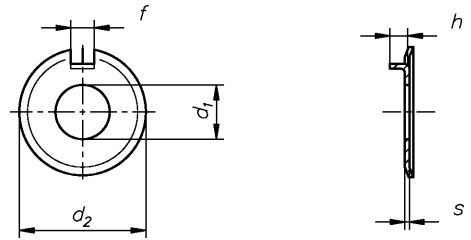

Scheiben mit Außennase

Washers with external tab

Freins d'écrous à ergot extérieur

DIN 432

Nennweite d1	3,2	4,3	5,3	6,4	8,4	10,5	13	15	17	19	21	23	25	31	37
d2	12	14	17	19	22	26	30	33	36	40	42	50	50	63	75
f	2,5	2,5	3,5	3,5	3,5	4,5	4,5	4,5	5,5	6,5	6,5	7,5	7,5	8,5	11
h	2	2	2,5	3	4	4	4,5	4,5	4,5	4,5	4,5	6,5	6,5	9,5	9,5
s	0,4	0,4	0,75	0,75	1	1	1,2	1,2	1,2	1,2	1,6	1,6	1,6	1,6	2

WGR 1537 000

d1 mm	d Gewinde mm	Inhalt Stck	€ 100 Stck
3,2	3	100	21,84
4,3	4	100	21,84
5,3	5	100	21,84
6,4	6	100	23,95
8,4	8	100	32,60
10,5	10	50	39,21
13,0	12	50	40,27
15,0	14	50	42,31

d1 mm	d Gewinde mm	Inhalt Stck	€ 100 Stck
17,0	16	50	43,75
19,0	18	50	53,68
21,0	20	50	56,70
23,0	22	50	59,65
25,0	24	50	60,86
31,0	30	50	93,69
37,0	36	50	103,32