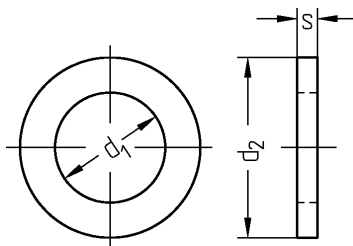

Scheiben für Holzverbinder

Washers

Rondelles pour raccordements bois

DIN 1052

d 1	14	18	23	25	27
d 2	58	68	80	92	105
S	6	6	8	8	8

WGR 1623 000

d mm	Inhalt Stck	€ 100 Stck
14,0	50	48,00
18,0	50	66,29
23,0	25	146,29

d mm	Inhalt Stck	€ 100 Stck
25,0	25	210,29
27,0	25	243,20

Scheiben für Holzverbinder

Washers

Rondelles pour raccordements bois

DIN 1052

WGR 1623

001 galv. verzinkt • zinc plated • galvanisé

d mm	Inhalt Stck	€ 100 Stck
14,0	50	51,47
18,0	50	74,70
23,0	25	147,66

d mm	Inhalt Stck	€ 100 Stck
25,0	25	230,17
27,0	25	278,86