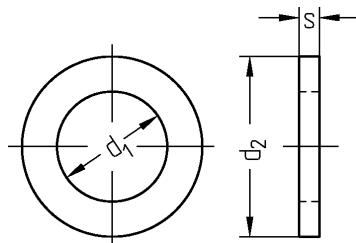

Scheiben für Holzverbinder

Washers

Rondelles pour raccordements bois

DIN 1052

d 1	14	18	23	25	27
d 2	58	68	80	92	105
S	6	6	8	8	8

WGR 1623 000

d mm	Inhalt Stck	€ 100 Stck
14,0	50	48,00
18,0	50	66,29
23,0	25	146,29

d mm	Inhalt Stck	€ 100 Stck
25,0	25	210,29
27,0	25	243,20

Scheiben für Holzverbinder

Washers

Rondelles pour raccordements bois

DIN 1052

WGR 1623

001 galv. verzinkt • zinc plated • galvanisé

d mm	Inhalt Stck	€ 100 Stck
14,0	50	51,47
18,0	50	74,70
23,0	25	147,66

d mm	Inhalt Stck	€ 100 Stck
25,0	25	230,17
27,0	25	278,86