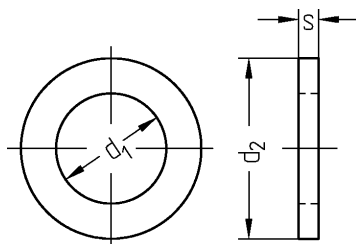

Scheiben für Schrauben mit schweren Spannhülsen A2

Washers

Rondelles pour vis avec douilles élastiques lourds

DIN 7349

d1	4,3	5,3	6,4	8,4	10,5	13	15	17	19	21	23	25
d2	12	15	17	21	25	30	36	40	44	44	50	50
s	1,6	2	3	4	4	6	6	6	8	8	8	10

WGR 3404 000

d mm	Inhalt Stck	€ 100 Stck	d mm	Inhalt Stck	€ 100 Stck
4,3	1000	3,33	15,0	100	91,67
5,3	2000	4,44	17,0	100	112,89
6,4	1000	9,61	19,0	50	369,28
8,4	500	14,28	21,0	50	422,94
10,5	250	17,61	23,0	50	531,39
13,0	100	47,22	25,0	50	666,22

Scheiben für Schrauben mit schweren Spannhülsen A4

Washers

Rondelles pour visées avec des tendeurs lourds

DIN 7349

d1	3,2	4,3	5,3	6,4	8,4	10,5	13	15	17	19	21	23	25
d2	9	12	15	17	21	25	30	36	40	44	44	50	50
s	1	1,6	2	3	4	4	6	6	6	8	8	8	10