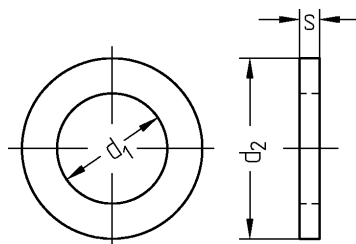

Scheiben für Schrauben mit schweren Spannhülsen A2

Washers

Rondelles pour vis avec douilles élastiques lourds

DIN 7349

d1	4,3	5,3	6,4	8,4	10,5	13	15	17	19	21	23	25
d2	12	15	17	21	25	30	36	40	44	44	50	50
s	1,6	2	3	4	4	6	6	6	8	8	8	10

WGR 3404 000

d mm	Inhalt Stck	€ 100 Stck	d mm	Inhalt Stck	€ 100 Stck
4,3	1000	3,33	15,0	100	91,67
5,3	2000	4,44	17,0	100	112,89
6,4	1000	9,61	19,0	50	369,28
8,4	500	14,28	21,0	50	422,94
10,5	250	17,61	23,0	50	531,39
13,0	100	47,22	25,0	50	666,22

Scheiben für Schrauben mit schweren Spannhülsen A4

Washers

Rondelles pour visées avec des tendeurs lourds

DIN 7349

d1	3,2	4,3	5,3	6,4	8,4	10,5	13	15	17	19	21	23	25
d2	9	12	15	17	21	25	30	36	40	44	44	50	50
s	1	1,6	2	3	4	4	6	6	6	8	8	8	10