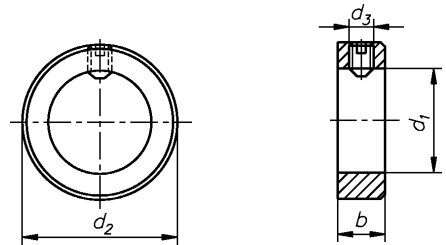

Stellringe, Form A mit Gewindestift DIN 553 A2

Bright set collars, light series
Bagues d'arrêt avec goupilles filétés

DIN 705

WGR 3353 000

d1 mm	d2 mm	d3 mm	b mm	Inhalt Stck	€ 100 Stck
5,0	10	M3	6	100	122,22
6,0	12	M4	8	100	155,56
8,0	16	M4	8	100	211,11
10,0	20	M5	10	100	266,67
12,0	22	M6	12	100	305,56
14,0	25	M6	12	100	338,89
15,0	25	M6	12	100	350,00
16,0	28	M6	12	50	377,78
18,0	32	M6	14	100	400,00
20,0	32	M6	14	100	448,89
22,0	36	M6	14	25	505,56
24,0	40	M8	16	50	600,00

d1 mm	d2 mm	d3 mm	b mm	Inhalt Stck	€ 100 Stck
25,0	40	M8	16	50	705,56
28,0	45	M8	16	25	888,89
30,0	45	M8	16	25	916,67
32,0	50	M8	16	10	972,22
34,0	50	M8	16	10	1138,89
35,0	56	M8	16	10	1194,45
36,0	56	M8	16	5	1361,11
38,0	56	M8	16	5	1388,89
40,0	63	M10	18	5	2138,89
45,0	70	M10	18	5	2166,67
50,0	80	M10	18	5	2722,22