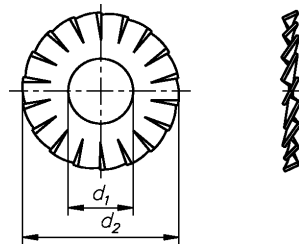

Fächerscheiben Form A A2

Serrated lock washers
Rondelles eventails

DIN 6798

d1	3,2	4,3	5,3	6,4	8,4	10,5	12,5	16,5	19	21	25
d2	6	8	10	11	15	18	20,5	26	30	33	38

WGR 3399 000

d mm	Inhalt Stck	€ 100 Stck
3,2	1000	0,72
4,3	1000	0,89
5,3	1000	1,44
6,4	1000	1,61
8,4	500	3,28
10,5	500	5,28

d mm	Inhalt Stck	€ 100 Stck
12,5	500	5,44
16,5	200	15,00
19,0	200	43,89
21,0	100	46,67
25,0	100	50,56

Fächerscheiben Form I A2

Serrated lock washers
Rondelles eventails

DIN 6798

d1	3,2	4,3	5,3	6,4	8,4	10,5	12,5	16,5	19	21
d2	6	8	10	11	15	18	20,5	26	30	33